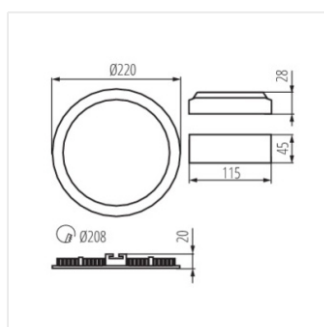

ROUNDA V2LED18W