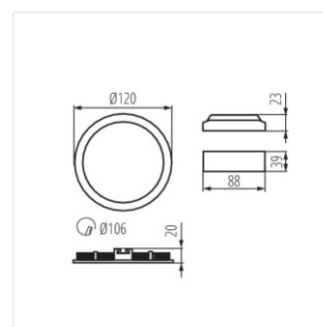

ROUNDA V2LED6W