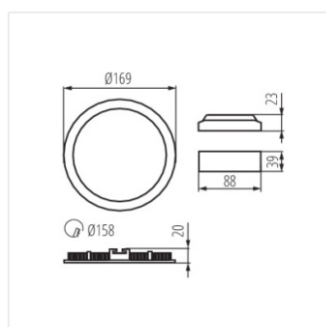

ROUNDA V2LED12W