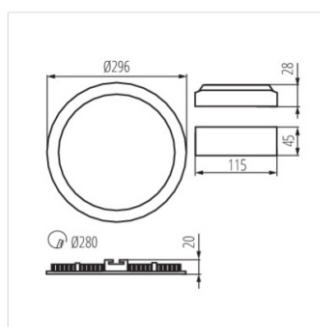

ROUNDA V2LED24W