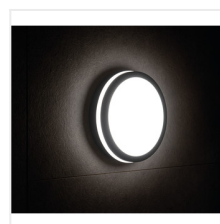

## BENO LED

Stropní LED svítidlo

[V] 220-240 AC	[Hz] 50	[°] 110	 ≥20000	(h) 20000	Ra ≤ 6x MacAdam 80
	SMD			IP 54	(°C) -15÷35
		[mm] 0,5÷1,5	0,5m		EAC

BENO 24W NW-O-W

	[W]	[lm]	Tc [K]		SENSOR
BENO 24W NW-O-W	<b>33340</b>	24	2060	4000	bílá
BENO 24W NW-O-GR	<b>33341</b>	24	1920	4000	grafit
BENO 24W NW-L-W	<b>33342</b>	24	2060	4000	bílá
BENO 24W NW-L-GR	<b>33343</b>	24	1920	4000	grafit
BENO 24W NW-O-SE W	<b>33344</b>	24	2060	4000	bílá mikrovlnný
BENO 24W NW-O-SE GR	<b>33345</b>	24	1920	4000	grafit mikrovlnný
BENO 24W NW-L-SE W	<b>33346</b>	24	2060	4000	bílá mikrovlnný
BENO 24W NW-L-SE GR	<b>33347</b>	24	1920	4000	grafit mikrovlnný
BENO 24W WW-L-W	<b>33385</b>	24	2040	3000	bílá
BENO 24W WW-O-W	<b>33387</b>	24	2040	3000	bílá

Svítidla Kanlux BENO mají jedinečný design a výjimečný světelný efekt. Byly vytvořeny na individuální objednávku společnosti Kanlux a jejich návrhy jsme zaregistrovali u patentového úřadu. Kanlux BENO LED je také vysoká odolnost vůči povětrnostním podmínkám (stupeň krytí IP54), rychlá a jednoduchá montáž na strop nebo zeď a senzor pohybu s možností regulace. Kanlux BENO LED je multifunkční svítidlo, které vzhledem k designu a jeho technickým aspektům můžeme použít prakticky na jakémkoli místě.