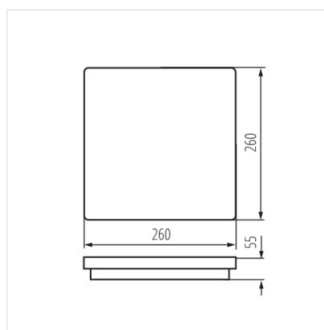

### Stropní LED svítidlo

BENO 24W WW-L-W

BENO 24W WW-O-W

BENO 24W O

BENO 24W L