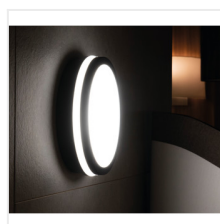

## BENO LED

Stropní LED svítidlo

[V] 220-240 AC	[Hz] 50	[°] 110	 ≥20000	(h) 20000	Ra ≤ 6x MacAdam 80
	SMD			IP 54	(°C) -15÷35
		[mm] 0,5÷1,5	0,5m		EAC

BENO 24W NW-O-W

	[W]	[lm]	Tc [K]		SENSOR
BENO 24W NW-O-W	<b>33340</b>	24	2060	4000	bílá
BENO 24W NW-O-GR	<b>33341</b>	24	1920	4000	grafit
BENO 24W NW-L-W	<b>33342</b>	24	2060	4000	bílá
BENO 24W NW-L-GR	<b>33343</b>	24	1920	4000	grafit
BENO 24W NW-O-SE W	<b>33344</b>	24	2060	4000	bílá mikrovlnný
BENO 24W NW-O-SE GR	<b>33345</b>	24	1920	4000	grafit mikrovlnný
BENO 24W NW-L-SE W	<b>33346</b>	24	2060	4000	bílá mikrovlnný
BENO 24W NW-L-SE GR	<b>33347</b>	24	1920	4000	grafit mikrovlnný
BENO 24W WW-L-W	<b>33385</b>	24	2040	3000	bílá
BENO 24W WW-O-W	<b>33387</b>	24	2040	3000	bílá

Svítidla Kanlux BENO mají jedinečný design a výjimečný světelný efekt. Byly vytvořeny na individuální objednávku společnosti Kanlux a jejich návrhy jsme zaregistrovali u patentového úřadu. Kanlux BENO LED je také vysoká odolnost vůči povětrnostním podmínkám (stupeň krytí IP54), rychlá a jednoduchá montáž na strop nebo zeď a senzor pohybu s možností regulace. Kanlux BENO LED je multifunkční svítidlo, které vzhledem k designu a jeho technickým aspektům můžeme použít prakticky na jakémkoli místě.