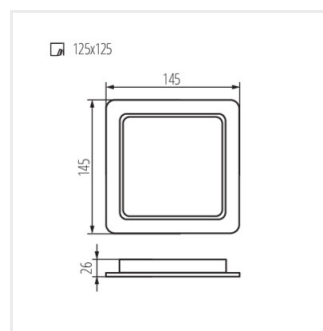

TAVO LED DL 12W-NW