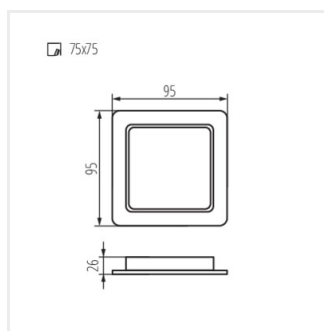

TAVO LED DL 5W-NW