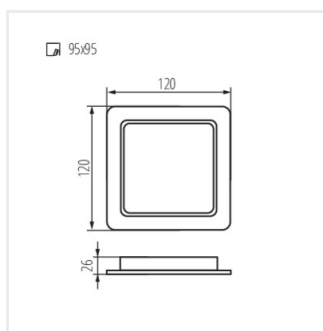

TAVO LED DL 9W-NW