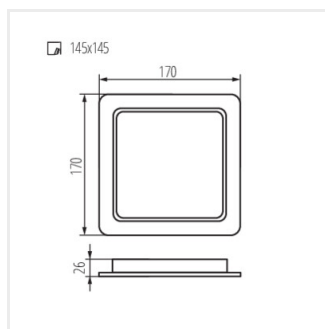

TAVO LED DL 18W-NW