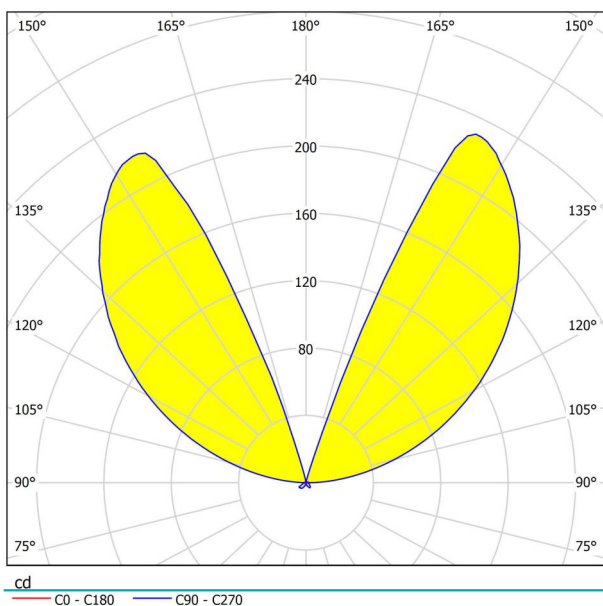

Technické informace

Stupeň ochrany	IP65
Třída ochrany	1
Síťové napětí	220-240V,50/60Hz
Provozní napětí	220-240V,50/60Hz
Stmívatelný	No
Watt 1	6,2

Světelný zdroj 1

Počet patice lampy / světelného zdroje 1 1

Typ zásuvky 1	LED
Typ svět. zdroje 1	LED
Vč. světelného zdroje 1	Včetně
Lumen každé patice lampy / světelný zdroj 1	550

Kelvin 1	3000
Barva světla 1	WARM WHITE
Třída energetické účinnosti	F
Stmívatelný	No
Info changeability□light source/driver	LED nelze vyměnit, Bez ovladače

Technické změny vyhrazeny

2/2

Contact | Support
eglo.com/en/eglo-worldwide