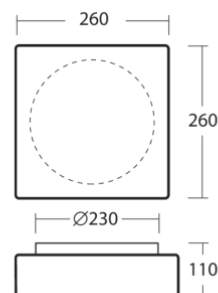

LINA 2

Rozměr:	260x260 mm
Barva:	bílá
Typ:	stropní, nástěnné
Stínidlo:	ručně vyráběné třívrstvé sklo TRIPLEX OPÁL (matované)
Držení stínidla:	za pomoci sklapovacích držáků
Montura:	ocelový plech upravený práškovým lakováním (IP43) nebo polykarbonátový výlisek (IP43 třídy II)
Vybavení:	STANDARD, LED

Standard

Kód	Typ	IP	Zdroj	Příkon [W]	Objímka	T [h]	m [kg]	Záruka [měsíc]
Klasické								
41269	IN-12K53/035	IP43		100	E27		1,7	24
41270	IN-22K53/035	IP43		2x60	2xE27		1,9	24
41279	E-15K53/035	IP43		18	G24q2		2,1	24
41280	E-16K53/035	IP43		26	G24q3		2,1	24
41294	IN-12DU53/035	IP43 II		100	E27		1,7	24
41298	E-14DU53/035	IP43 II		13	G24q1		2,1	24
Nouzové								
41301	NZ-13/035	IP43		13	G24q1	1	2,3	24
Senzorové								
46112	IN-12K53/035 HF	IP43		60	E27		1,8	24
Nouzové kombinované								
41304	NK-E-13/035	IP43		13	G24q1	1	2,3	24
44171	NK-E-18/035	IP43		18	G24q2	1	2,3	24

LED

Kód	Typ	IP	CCT [K]	Příkon [W]	Svět. tok [lm]	Svět. tok zdroje [lm]	Svět. tok svítidla [lm]	T [h]	m [kg]	Záruka [měsíc]
Klasické										
59170	LED-1L12C03K53/035 3000	IP43	3000	9	1080		780		1,7	60
51383	LED-1L12B07K53/035 3000	IP43	3000	11	1290		930		1,7	60
59174	LED-1L18C03K53/035 3000	IP43	3000	15	1950		1440		1,7	60
59670	LED-1L12C03K53/035 4000	IP43	4000	9	1140		820		1,7	60
51883	LED-1L12B07K53/035 4000	IP43	4000	11	1350		970		1,7	60